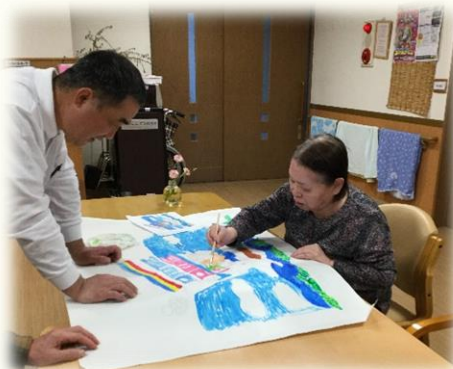

# はあとふるあたご グループホーム五泉便り

Vol.41

2020年4月号

ついに春来たる！

ホームの駐車場内でお花見

フロア内でお花見

ドライブスルー方式でお花見

行先は安田方面！満開でした

春になり、お花見シーズン到来！ホームの内外でお花見を楽しみました。コロナ禍の影響でいつものお花見とは趣向が違いましたが毎年恒例のスポットにも行けました♡

## 屋内での過ごし方

工作レクにて水彩画に挑戦

ここにもコロナ禍の影響が。外出自粛に伴い、屋内でのアクティビティが活発に。工作レク・体操・脳トレを中心に活動しています。

計算ドリルで脳トレ

まだまだブーム、スクラッチアート

7月も  
公開中

QRコードを読み取ってね！